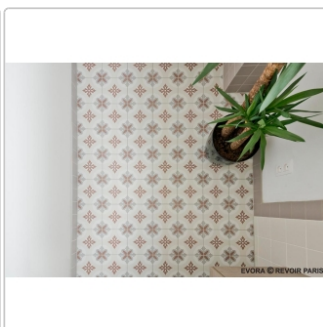

Produktinformation

Revoir Paris La Madeleine Evora matt Wand/Bodenfliese 20x20 cm

Art-Nr.: VVS2020_005 / GTIN: 8430376283820 / Marke: [Revoir Paris](#)

69,95EUR / m²

Grundpreis: 69,95EUR / Paket
inkl. 19% USt. zzgl. Versand

Lieferzeit: 3-4 Wochen - **WIRD FÜR SIE
BESTELLT**

Produktinformation

Art:	Boden- und Wandfliese
Farbe:	La Madeleine Evora
Frostbeständig:	ja
Gewicht:	18 kg/m ²
Kalibriert:	nein
Material:	Feinsteinzeug
Materialstärke:	8 mm
Nennmass:	20x20 cm
Oberfläche:	Matt
Rutschhemmung:	R9
Serie:	La Madeleine
Sortierung:	1. Sortierung
Stück je Paket:	25
