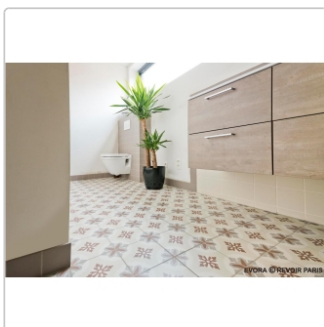

Lieferzeit: 3-4 Wochen - **WIRD FÜR SIE
BESTELLT**

Produktinformation

Art:	Boden- und Wandfliese
Farbe:	La Madeleine Evora
Frostbeständig:	ja
Gewicht:	18 kg/m ²
Kalibriert:	nein
Material:	Feinsteinzeug
Materialstärke:	8 mm
Nennmass:	20x20 cm
Oberfläche:	Matt
Rutschhemmung:	R9
Serie:	La Madeleine
Sortierung:	1. Sortierung
Stück je Paket:	25
