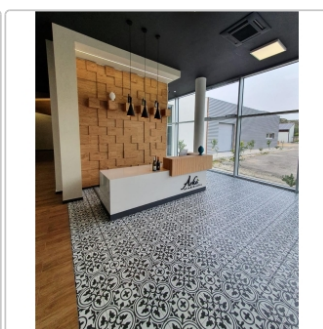

Lieferzeit: 3-4 Wochen - **WIRD FÜR SIE
BESTELLT**

Produktinformation

Art:	Boden- und Wandfliese
Farbe:	La Madeleine Flavie Blanc
Frostbeständig:	ja
Gewicht:	18 kg/m ²
Kalibriert:	nein
Material:	Feinsteinzeug
Materialstärke:	8 mm
Nennmass:	20x20 cm
Oberfläche:	Matt
Rutschhemmung:	R9
Serie:	La Madeleine
Sortierung:	1. Sortierung
Stück je Paket:	25
