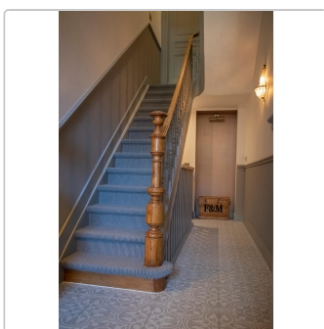

Lieferzeit: 3-4 Wochen - **WIRD FÜR SIE
BESTELLT**

Produktinformation

Art:	Boden- und Wandfliese
Farbe:	La Madeleine Flavie Gris
Frostbeständig:	ja
Gewicht:	18 kg/m ²
Kalibriert:	nein
Material:	Feinsteinzeug
Materialstärke:	8 mm
Nennmass:	20x20 cm
Oberfläche:	Matt
Rutschhemmung:	R9
Serie:	La Madeleine
Sortierung:	1. Sortierung
Stück je Paket:	25
