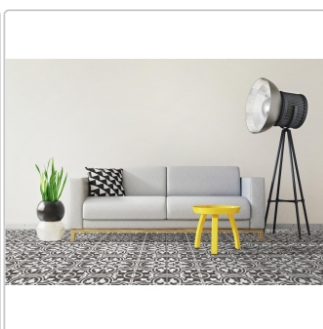

# Revoir Paris La Madeleine Flavie Noir matt Wand/Bodenfliese 20x20 cm

Art-Nr.: VVS2020\_021 / GTIN: 8430376304082 / Marke: [Revoir Paris](#)

**69,95EUR** / m<sup>2</sup>

Grundpreis: 69,95EUR / Paket  
inkl. 19% USt. zzgl. Versand

## Produktinformation

Art:	Boden- und Wandfliese
Farbe:	La Madeleine Flavie Noir
Frostbeständig:	ja
Gewicht:	18 kg/m <sup>2</sup>
Kalibriert:	nein
Material:	Feinsteinzeug
Materialstärke:	8 mm
Nennmass:	20x20 cm
Oberfläche:	Matt
Rutschhemmung:	R9
Serie:	La Madeleine
Sortierung:	1. Sortierung
Stück je Paket:	25