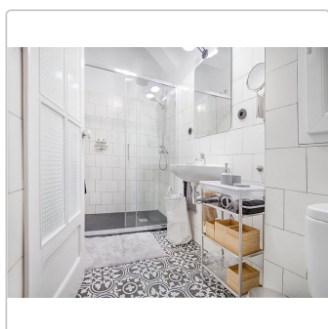

Produktinformation

Revoir Paris La Madeleine Flavie Noir matt Wand/Bodenfliese 20x20 cm

Art-Nr.: VVS2020_021 / GTIN: 8430376304082 / Marke: [Revoir Paris](#)

69,95EUR / m²

Grundpreis: 69,95EUR / Paket
inkl. 19% USt. zzgl. Versand

Lieferzeit: 3-4 Wochen - **WIRD FÜR SIE
BESTELLT**