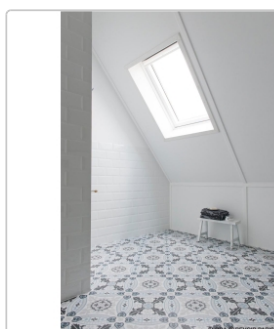

Produktinformation

Revoir Paris La Madeleine Flora matt Wand/Bodenfliese 20x20 cm

Art-Nr.: VVS2020_009 / GTIN: 8430376294970 / Marke: [Revoir Paris](#)

69,95EUR / m²

Grundpreis: 69,95EUR / Paket
inkl. 19% USt. zzgl. Versand

Lieferzeit: 3-4 Wochen - **WIRD FÜR SIE
BESTELLT**