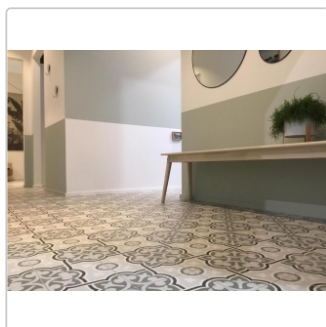

## Produktinformation

Art:	Boden- und Wandfliese
Farbe:	La Madeleine Flow Gris
Frostbeständig:	ja
Gewicht:	18 kg/m <sup>2</sup>
Kalibriert:	nein
Material:	Feinsteinzeug
Materialstärke:	8 mm
Nennmass:	20x20 cm
Oberfläche:	Matt
Rutschhemmung:	R9
Serie:	La Madeleine
Sortierung:	1. Sortierung
Stück je Paket:	25