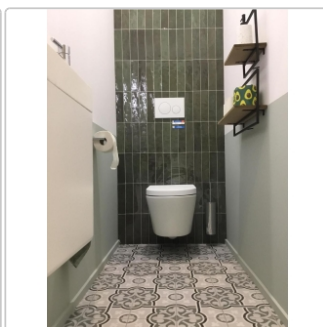

## Produktinformation

Art:	Boden- und Wandfliese
Farbe:	La Madeleine Flow Gris
Frostbeständig:	ja
Gewicht:	18 kg/m <sup>2</sup>
Kalibriert:	nein
Material:	Feinsteinzeug
Materialstärke:	8 mm
Nennmass:	20x20 cm
Oberfläche:	Matt
Rutschhemmung:	R9
Serie:	La Madeleine
Sortierung:	1. Sortierung
Stück je Paket:	25