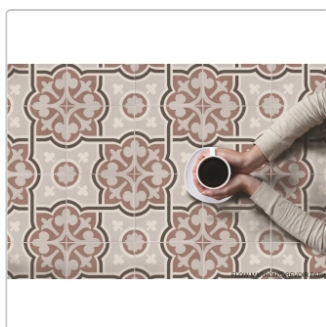

Produktinformation

Revoir Paris La Madeleine Flow Marron matt Wand/Bodenfliese 20x20 cm

Art-Nr.: VVS2020_037 / GTIN: 8430376304440 / Marke: [Revoir Paris](#)

69,95EUR / m²

Grundpreis: 69,95EUR / Paket
inkl. 19% USt. zzgl. Versand

Lieferzeit: 3-4 Wochen - **WIRD FÜR SIE
BESTELLT**

Produktinformation

Art:	Boden- und Wandfliese
Farbe:	La Madeleine Flow Marron
Frostbeständig:	ja
Gewicht:	18 kg/m ²
Kalibriert:	nein
Material:	Feinsteinzeug
Materialstärke:	8 mm
Nennmass:	20x20 cm
Oberfläche:	Matt
Rutschhemmung:	R9
Serie:	La Madeleine
Sortierung:	1. Sortierung
Stück je Paket:	25
