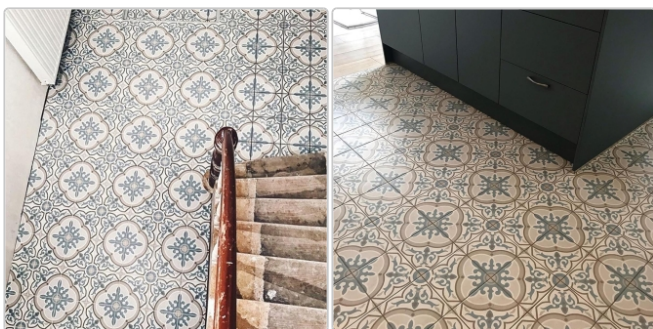

Lieferzeit: 3-4 Wochen - **WIRD FÜR SIE
BESTELLT**

Produktinformation

Art:	Boden- und Wandfliese
Farbe:	La Madeleine Gaetine Classic
Frostbeständig:	ja
Gewicht:	18 kg/m ²
Kalibriert:	nein
Material:	Feinsteinzeug
Materialstärke:	8 mm
Nennmass:	20x20 cm
Oberfläche:	Matt
Rutschhemmung:	R9
Serie:	La Madeleine
Sortierung:	1. Sortierung
Stück je Paket:	25
