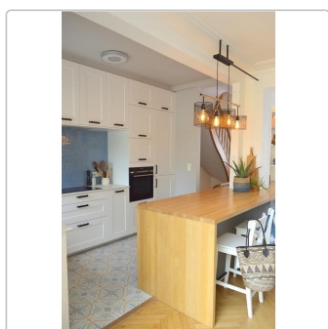

Lieferzeit: 3-4 Wochen - **WIRD FÜR SIE
BESTELLT**

Produktinformation

Art:	Boden- und Wandfliese
Farbe:	La Madeleine Gaetine Bleu
Frostbeständig:	ja
Gewicht:	18 kg/m ²
Kalibriert:	nein
Material:	Feinsteinzeug
Materialstärke:	8 mm
Nennmass:	20x20 cm
Oberfläche:	Matt
Rutschhemmung:	R9
Serie:	La Madeleine
Sortierung:	1. Sortierung
Stück je Paket:	25
