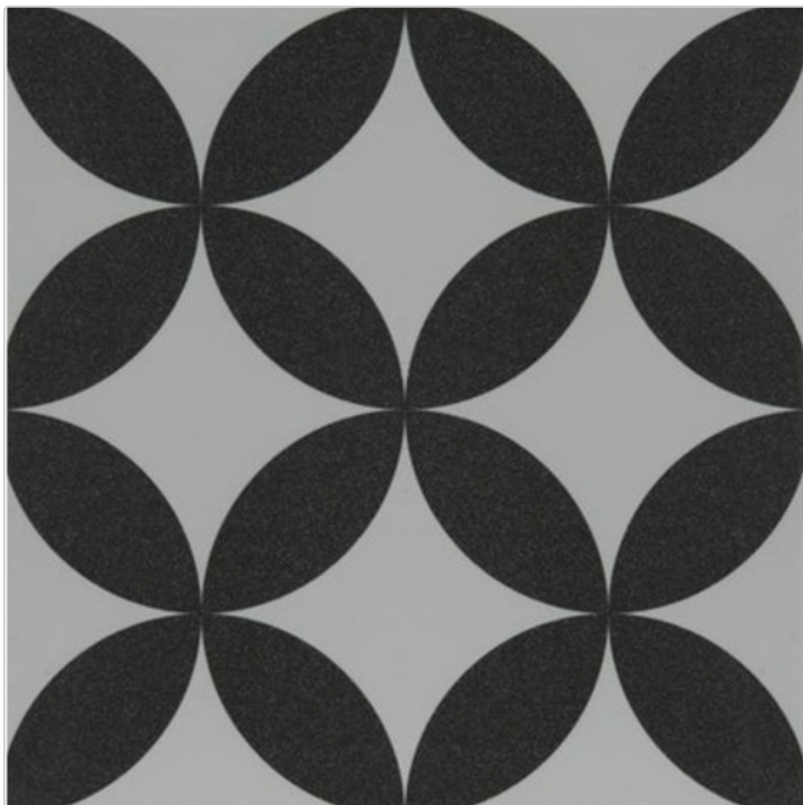

# Revoir Paris La Madeleine Gilles Noir matt Wand/Bodenfliese 20x20 cm

Art-Nr.: VVS2020\_010 / GTIN: 8430376295007 / Marke: [Revoir Paris](#)

**69,95EUR** / m<sup>2</sup>

Grundpreis: 69,95EUR / Paket  
inkl. 19% USt. zzgl. Versand

## Produktinformation

Art:	Boden- und Wandfliese
Farbe:	La Madeleine Gilles Noir
Frostbeständig:	ja
Gewicht:	18 kg/m <sup>2</sup>
Kalibriert:	nein
Material:	Feinsteinzeug
Materialstärke:	8 mm
Nennmass:	20x20 cm
Oberfläche:	Matt
Rutschhemmung:	R9
Serie:	La Madeleine
Sortierung:	1. Sortierung
Stück je Paket:	25