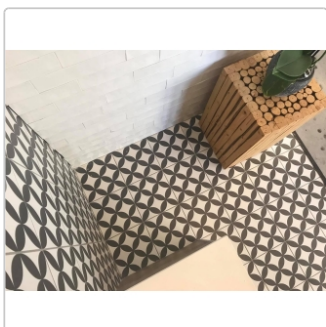

## Produktinformation

Art:	Boden- und Wandfliese
Farbe:	La Madeleine Gilles Noir
Frostbeständig:	ja
Gewicht:	18 kg/m <sup>2</sup>
Kalibriert:	nein
Material:	Feinsteinzeug
Materialstärke:	8 mm
Nennmass:	20x20 cm
Oberfläche:	Matt
Rutschhemmung:	R9
Serie:	La Madeleine
Sortierung:	1. Sortierung
Stück je Paket:	25