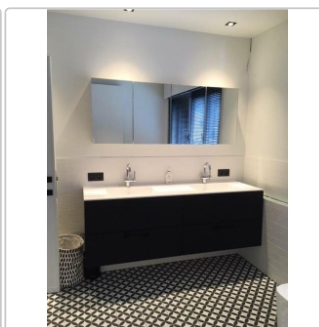

Produktinformation

Revoir Paris La Madeleine Gilles Noir matt Wand/Bodenfliese 20x20 cm

Art-Nr.: VVS2020_010 / GTIN: 8430376295007 / Marke: [Revoir Paris](#)

69,95EUR / m²

Grundpreis: 69,95EUR / Paket
inkl. 19% USt. zzgl. Versand

Lieferzeit: 3-4 Wochen - **WIRD FÜR SIE
BESTELLT**