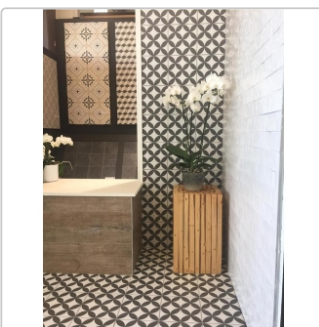

Produktinformation

Revoir Paris La Madeleine Gilles Noir matt Wand/Bodenfliese 20x20 cm

Art-Nr.: VVS2020_010 / GTIN: 8430376295007 / Marke: [Revoir Paris](#)

69,95EUR / m²

Grundpreis: 69,95EUR / Paket
inkl. 19% USt. zzgl. Versand

Lieferzeit: 3-4 Wochen - **WIRD FÜR SIE
BESTELLT**