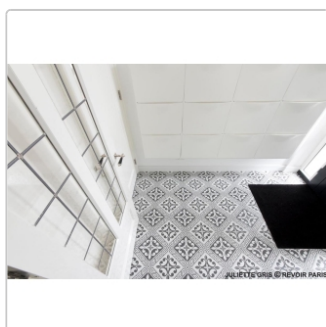

Produktinformation

Revoir Paris La Madeleine Juliette Gris matt Wand/Bodenfl. 20x20 cm

Art-Nr.: VVS2020_011 / GTIN: 8430376295069 / Marke: [Revoir Paris](#)

69,95EUR / m²

Grundpreis: 69,95EUR / Paket
inkl. 19% USt. zzgl. Versand

Lieferzeit: 3-4 Wochen - **WIRD FÜR SIE
BESTELLT**

Produktinformation

Art:	Boden- und Wandfliese
Farbe:	La Madeleine Juliette Gris
Frostbeständig:	ja
Gewicht:	18 kg/m ²
Kalibriert:	nein
Material:	Feinsteinzeug
Materialstärke:	8 mm
Nennmass:	20x20 cm
Oberfläche:	Matt
Rutschhemmung:	R9
Serie:	La Madeleine
Sortierung:	1. Sortierung
Stück je Paket:	25
