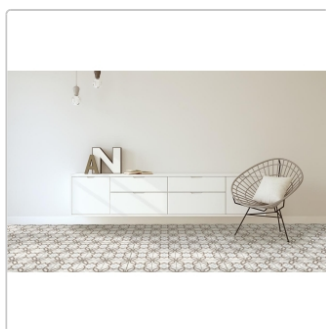

Produktinformation

Revoir Paris La Madeleine Liv matt Wand/Bodenfliese 20x20 cm

Art-Nr.: VVS2020_025 / GTIN: 8430376304594 / Marke: [Revoir Paris](#)

69,95EUR / m²

Grundpreis: 69,95EUR / Paket
inkl. 19% USt. zzgl. Versand

Lieferzeit: 3-4 Wochen - **WIRD FÜR SIE
BESTELLT**

Produktinformation

Art:	Boden- und Wandfliese
Farbe:	La Madeleine Liv
Frostbeständig:	ja
Gewicht:	18 kg/m ²
Kalibriert:	nein
Material:	Feinsteinzeug
Materialstärke:	8 mm
Nennmass:	20x20 cm
Oberfläche:	Matt
Rutschhemmung:	R9
Serie:	La Madeleine
Sortierung:	1. Sortierung
Stück je Paket:	25
