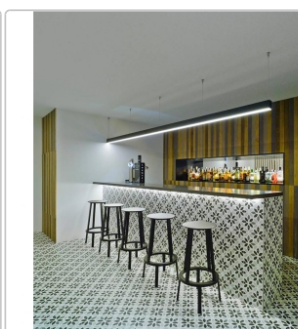

Lieferzeit: 3-4 Wochen - **WIRD FÜR SIE
BESTELLT**

Produktinformation

Art:	Boden- und Wandfliese
Farbe:	La Madeleine Lyla Noir
Frostbeständig:	ja
Gewicht:	18 kg/m ²
Kalibriert:	nein
Material:	Feinsteinzeug
Materialstärke:	8 mm
Nennmass:	20x20 cm
Oberfläche:	Matt
Rutschhemmung:	R9
Serie:	La Madeleine
Sortierung:	1. Sortierung
Stück je Paket:	25
