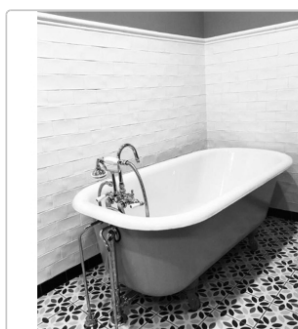

Produktinformation

Revoir Paris La Madeleine Lyla Noir matt Wand/Bodenfliese 20x20 cm

Art-Nr.: VVS2020_033 / GTIN: 8430376304327 / Marke: [Revoir Paris](#)

69,95EUR / m²

Grundpreis: 69,95EUR / Paket
inkl. 19% USt. zzgl. Versand

Lieferzeit: 3-4 Wochen - **WIRD FÜR SIE
BESTELLT**

Produktinformation

Art:	Boden- und Wandfliese
Farbe:	La Madeleine Lyla Noir
Frostbeständig:	ja
Gewicht:	18 kg/m ²
Kalibriert:	nein
Material:	Feinsteinzeug
Materialstärke:	8 mm
Nennmass:	20x20 cm
Oberfläche:	Matt
Rutschhemmung:	R9
Serie:	La Madeleine
Sortierung:	1. Sortierung
Stück je Paket:	25
