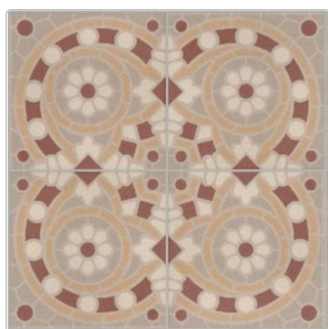

Produktinformation

Revoir Paris La Madeleine Malo matt Wand/Bodenfliese 20x20 cm

Art-Nr.: VVS2020_043 / GTIN: 8430376307366 / Marke: [Revoir Paris](#)

69,95EUR / m²

Grundpreis: 69,95EUR / Paket
inkl. 19% USt. zzgl. Versand

Lieferzeit: 3-4 Wochen - **WIRD FÜR SIE
BESTELLT**

Produktinformation

Art:	Boden- und Wandfliese
Farbe:	La Madeleine Malo
Frostbeständig:	ja
Gewicht:	18 kg/m ²
Kalibriert:	nein
Material:	Feinsteinzeug
Materialstärke:	8 mm
Nennmass:	20x20 cm
Oberfläche:	Matt
Rutschhemmung:	R9
Serie:	La Madeleine
Sortierung:	1. Sortierung
Stück je Paket:	25
