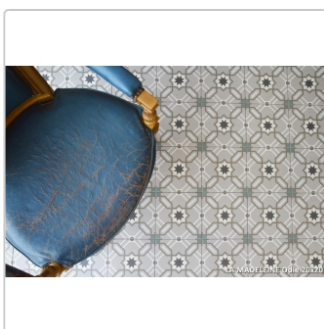

## Produktinformation

Art:	Boden- und Wandfliese
Farbe:	La Madeleine Odie
Frostbeständig:	ja
Gewicht:	18 kg/m <sup>2</sup>
Kalibriert:	nein
Material:	Feinsteinzeug
Materialstärke:	8 mm
Nennmass:	20x20 cm
Oberfläche:	Matt
Rutschhemmung:	R9
Serie:	La Madeleine
Sortierung:	1. Sortierung
Stück je Paket:	25