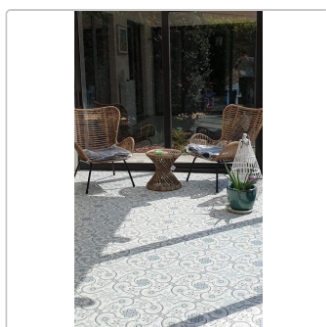

Produktinformation

Revoir Paris La Madeleine Papillon matt Wand/Bodenfliese 20x20 cm

Art-Nr.: VVS2020_039 / GTIN: 8430376304532 / Marke: [Revoir Paris](#)

81,00EUR / m²

Grundpreis: 81,00EUR / Paket
inkl. 19% USt. zzgl. Versand

Lieferzeit: 3-4 Wochen - **WIRD FÜR SIE
BESTELLT**