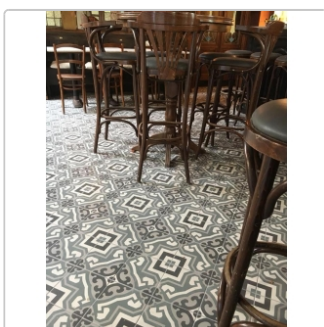

Lieferzeit: 3-4 Wochen - **WIRD FÜR SIE
BESTELLT**

Produktinformation

Art:	Boden- und Wandfliese
Farbe:	La Madeleine Romee
Frostbeständig:	ja
Gewicht:	18 kg/m ²
Kalibriert:	nein
Material:	Feinsteinzeug
Materialstärke:	8 mm
Nennmass:	20x20 cm
Oberfläche:	Matt
Rutschhemmung:	R9
Serie:	La Madeleine
Sortierung:	1. Sortierung
Stück je Paket:	25
