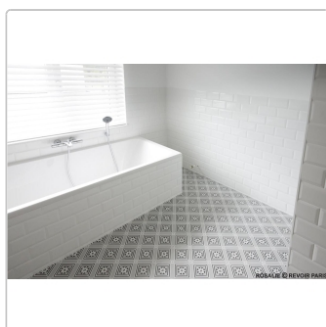

Produktinformation

Revoir Paris La Madeleine Rosalie matt Wand/Bodenfliese 20x20 cm

Art-Nr.: VVS2020_012 / GTIN: 8430376294826 / Marke: [Revoir Paris](#)

69,95EUR / m²

Grundpreis: 69,95EUR / Paket
inkl. 19% USt. zzgl. Versand

Lieferzeit: 3-4 Wochen - **WIRD FÜR SIE
BESTELLT**

Produktinformation

Art:	Boden- und Wandfliese
Farbe:	La Madeleine Rosalie
Frostbeständig:	ja
Gewicht:	18 kg/m ²
Kalibriert:	nein
Material:	Feinsteinzeug
Materialstärke:	8 mm
Nennmass:	20x20 cm
Oberfläche:	Matt
Rutschhemmung:	R9
Serie:	La Madeleine
Sortierung:	1. Sortierung
Stück je Paket:	25
