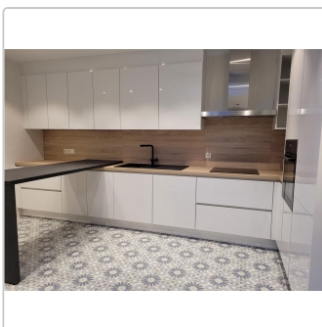

Lieferzeit: 3-4 Wochen - **WIRD FÜR SIE
BESTELLT**

Produktinformation

Art:	Boden- und Wandfliese
Farbe:	La Madeleine Syrah Bleu
Frostbeständig:	ja
Gewicht:	18 kg/m ²
Kalibriert:	nein
Material:	Feinsteinzeug
Materialstärke:	8 mm
Nennmass:	20x20 cm
Oberfläche:	Matt
Rutschhemmung:	R9
Serie:	La Madeleine
Sortierung:	1. Sortierung
Stück je Paket:	25
