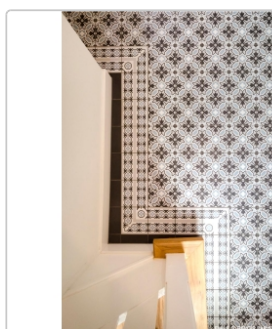

## Produktinformation

Art:	Boden- und Wandfliese
Farbe:	La Madeleine Touquet Coin
Frostbeständig:	ja
Gewicht:	18 kg/m <sup>2</sup>
Kalibriert:	nein
Material:	Feinsteinzeug
Materialstärke:	8 mm
Nennmass:	20x20 cm
Oberfläche:	Matt
Rutschhemmung:	R9
Serie:	La Madeleine
Sortierung:	1. Sortierung
Stück je Paket:	25