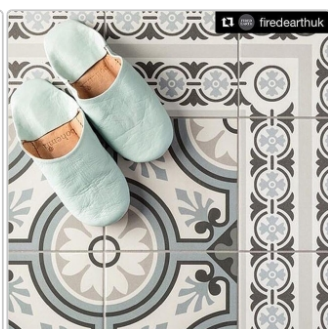

# Revoir Paris La Madeleine Touquet Coin matt Wand/Bodenfliese 20x20 cm

Art-Nr.: VVS2020\_045 / GTIN: 8430376294857 / Marke: [Revoir Paris](#)

**89,95EUR** / m<sup>2</sup>

Grundpreis: 89,95EUR / Paket  
inkl. 19% USt. zzgl. Versand

## Produktinformation

Art:	Boden- und Wandfliese
Farbe:	La Madeleine Touquet Coin
Frostbeständig:	ja
Gewicht:	18 kg/m <sup>2</sup>
Kalibriert:	nein
Material:	Feinsteinzeug
Materialstärke:	8 mm
Nennmass:	20x20 cm
Oberfläche:	Matt
Rutschhemmung:	R9
Serie:	La Madeleine
Sortierung:	1. Sortierung
Stück je Paket:	25