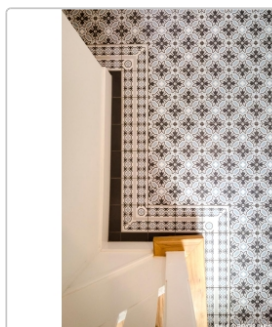

## Produktinformation

Art:	Boden- und Wandfliese
Farbe:	La Madeleine Touquet Ligne
Frostbeständig:	ja
Gewicht:	18 kg/m <sup>2</sup>
Kalibriert:	nein
Material:	Feinsteinzeug
Materialstärke:	8 mm
Nennmass:	20x20 cm
Oberfläche:	Matt
Rutschhemmung:	R9
Serie:	La Madeleine
Sortierung:	1. Sortierung
Stück je Paket:	25