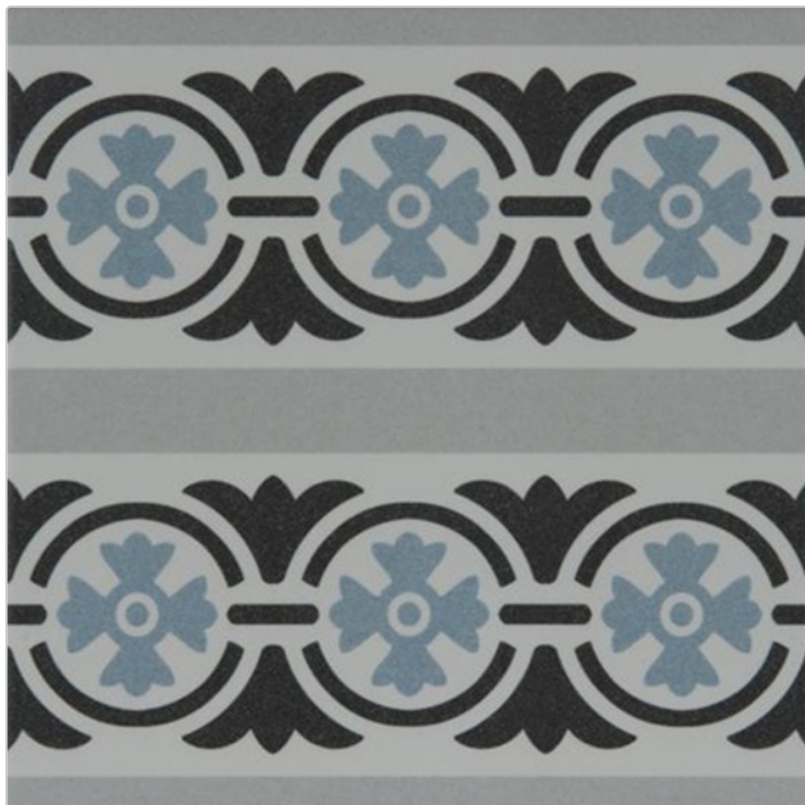

# Revoir Paris La Madeleine Touquet Ligne matt Wand/Bodenfl. 20x20 cm

Art-Nr.: VVS2020\_044 / GTIN: 8430376294888 / Marke: [Revoir Paris](#)

**89,95EUR** / m<sup>2</sup>

Grundpreis: 89,95EUR / Paket  
inkl. 19% USt. zzgl. Versand

## Produktinformation

Art:	Boden- und Wandfliese
Farbe:	La Madeleine Touquet Ligne
Frostbeständig:	ja
Gewicht:	18 kg/m <sup>2</sup>
Kalibriert:	nein
Material:	Feinsteinzeug
Materialstärke:	8 mm
Nennmass:	20x20 cm
Oberfläche:	Matt
Rutschhemmung:	R9
Serie:	La Madeleine
Sortierung:	1. Sortierung
Stück je Paket:	25