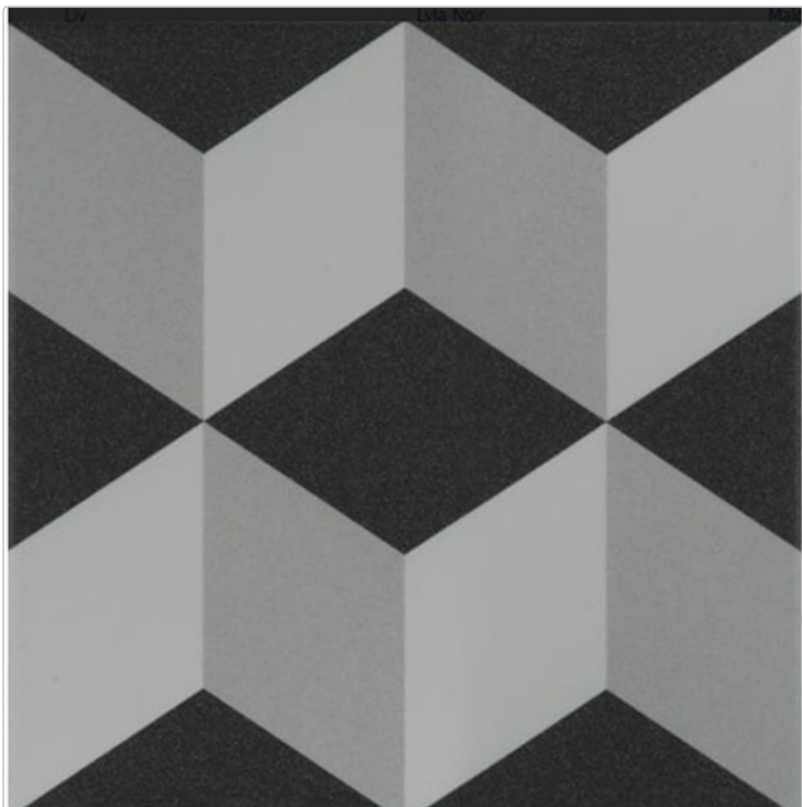

Produktinformation

Revoir Paris La Madeleine Victor matt Wand/Bodenfliese 20x20 cm

Art-Nr.: VVS2020_013 / GTIN: 8430376294918 / Marke: [Revoir Paris](#)

69,95EUR / m²

Grundpreis: 69,95EUR / Paket
inkl. 19% USt. zzgl. Versand

Lieferzeit: 3-4 Wochen - **WIRD FÜR SIE
BESTELLT**

Produktinformation

Art:	Boden- und Wandfliese
Farbe:	La Madeleine Victor
Frostbeständig:	ja
Gewicht:	18 kg/m ²
Kalibriert:	nein
Material:	Feinsteinzeug
Materialstärke:	8 mm
Nennmass:	20x20 cm
Oberfläche:	Matt
Rutschhemmung:	R9
Serie:	La Madeleine
Sortierung:	1. Sortierung
Stück je Paket:	25
