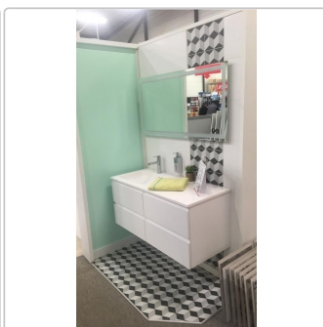

Produktinformation

Revoir Paris La Madeleine Victor matt Wand/Bodenfliese 20x20 cm

Art-Nr.: VVS2020_013 / GTIN: 8430376294918 / Marke: [Revoir Paris](#)

69,95EUR / m²

Grundpreis: 69,95EUR / Paket
inkl. 19% USt. zzgl. Versand

Lieferzeit: 3-4 Wochen - **WIRD FÜR SIE
BESTELLT**

Produktinformation

Art:	Boden- und Wandfliese
Farbe:	La Madeleine Victor
Frostbeständig:	ja
Gewicht:	18 kg/m ²
Kalibriert:	nein
Material:	Feinsteinzeug
Materialstärke:	8 mm
Nennmass:	20x20 cm
Oberfläche:	Matt
Rutschhemmung:	R9
Serie:	La Madeleine
Sortierung:	1. Sortierung
Stück je Paket:	25
