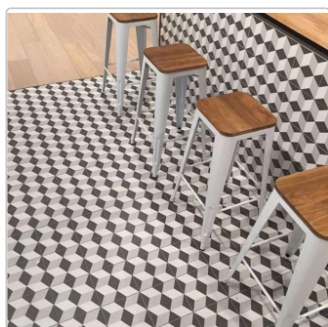

Lieferzeit: 3-4 Wochen - **WIRD FÜR SIE
BESTELLT**

Produktinformation

Art:	Boden- und Wandfliese
Farbe:	La Madeleine Victor
Frostbeständig:	ja
Gewicht:	18 kg/m ²
Kalibriert:	nein
Material:	Feinsteinzeug
Materialstärke:	8 mm
Nennmass:	20x20 cm
Oberfläche:	Matt
Rutschhemmung:	R9
Serie:	La Madeleine
Sortierung:	1. Sortierung
Stück je Paket:	25
