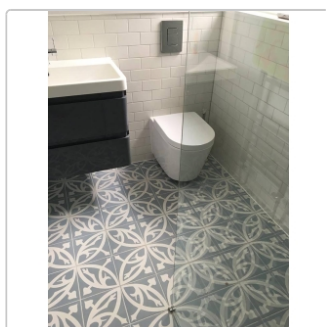

## Produktinformation

Art:	Boden- und Wandfliese
Farbe:	La Madeleine Zelig Bleu
Frostbeständig:	ja
Gewicht:	18 kg/m <sup>2</sup>
Kalibriert:	nein
Material:	Feinsteinzeug
Materialstärke:	8 mm
Nennmass:	20x20 cm
Oberfläche:	Matt
Rutschhemmung:	R9
Serie:	La Madeleine
Sortierung:	1. Sortierung
Stück je Paket:	25