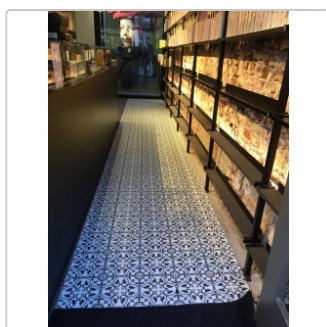

Produktinformation

Revoir Paris La Villette Adele Bleu matt Wand/Bodenfliese 20x20 cm

Art-Nr.: VV2020_100 / GTIN: 8430376346884 / Marke: [Revoir Paris](#)

69,95EUR / m²

Grundpreis: 69,95EUR / Paket
inkl. 19% USt. zzgl. Versand

Lieferzeit: 3-4 Wochen - **WIRD FÜR SIE
BESTELLT**

Produktinformation

Art:	Boden- und Wandfliese
Farbe:	La Vilette Adele Bleu
Frostbeständig:	ja
Gewicht:	18 kg/m ²
Kalibriert:	nein
Material:	Feinsteinzeug
Materialstärke:	8 mm
Nennmass:	20x20 cm
Oberfläche:	Matt
Rutschhemmung:	R9
Serie:	La Vilette
Sortierung:	1. Sortierung
Stück je Paket:	25
