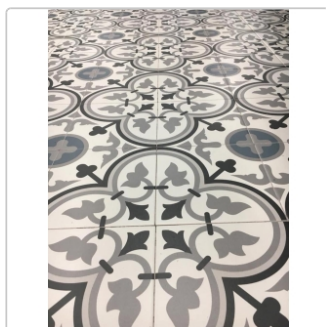

## Produktinformation

Art:	Boden- und Wandfliese
Farbe:	La Vilette George Bleu
Frostbeständig:	ja
Gewicht:	18 kg/m <sup>2</sup>
Kalibriert:	nein
Material:	Feinsteinzeug
Materialstärke:	8 mm
Nennmass:	20x20 cm
Oberfläche:	Matt
Rutschhemmung:	R9
Serie:	La Vilette
Sortierung:	1. Sortierung
Stück je Paket:	25