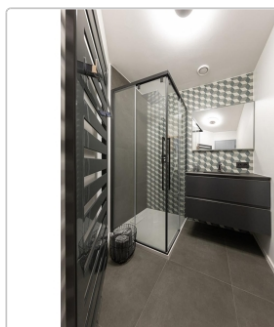

Produktinformation

Revoir Paris La Villette Gustave matt Wand/Bodenfliese 20x20 cm

Art-Nr.: VV2020_104 / GTIN: 8430376347003 / Marke: [Revoir Paris](#)

69,95EUR / m²

Grundpreis: 69,95EUR / Paket
inkl. 19% USt. zzgl. Versand

Lieferzeit: 3-4 Wochen - **WIRD FÜR SIE
BESTELLT**

Produktinformation

Art:	Boden- und Wandfliese
Farbe:	La Vilette Gustave
Frostbeständig:	ja
Gewicht:	18 kg/m ²
Kalibriert:	nein
Material:	Feinsteinzeug
Materialstärke:	8 mm
Nennmass:	20x20 cm
Oberfläche:	Matt
Rutschhemmung:	R9
Serie:	La Vilette
Sortierung:	1. Sortierung
Stück je Paket:	25
