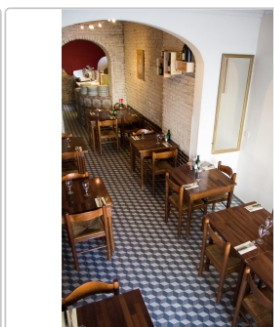

Produktinformation

Revoir Paris La Villette Gustave matt Wand/Bodenfliese 20x20 cm

Art-Nr.: VV2020_104 / GTIN: 8430376347003 / Marke: [Revoir Paris](#)

69,95EUR / m²

Grundpreis: 69,95EUR / Paket
inkl. 19% USt. zzgl. Versand

Lieferzeit: 3-4 Wochen - **WIRD FÜR SIE
BESTELLT**

Produktinformation

Art:	Boden- und Wandfliese
Farbe:	La Vilette Gustave
Frostbeständig:	ja
Gewicht:	18 kg/m ²
Kalibriert:	nein
Material:	Feinsteinzeug
Materialstärke:	8 mm
Nennmass:	20x20 cm
Oberfläche:	Matt
Rutschhemmung:	R9
Serie:	La Vilette
Sortierung:	1. Sortierung
Stück je Paket:	25
