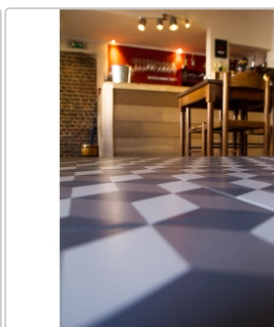

Lieferzeit: 3-4 Wochen - **WIRD FÜR SIE
BESTELLT**

Produktinformation

Art:	Boden- und Wandfliese
Farbe:	La Vilette Gustave
Frostbeständig:	ja
Gewicht:	18 kg/m ²
Kalibriert:	nein
Material:	Feinsteinzeug
Materialstärke:	8 mm
Nennmass:	20x20 cm
Oberfläche:	Matt
Rutschhemmung:	R9
Serie:	La Vilette
Sortierung:	1. Sortierung
Stück je Paket:	25
