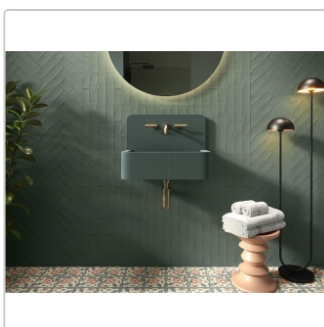

Produktinformation

Revoir Paris Provence Petrol matt Wandfliese 6,2x25 cm

Art-Nr.: WW_044 / GTIN: 5407007481453 / Marke: [Revoir Paris](#)

89,95EUR / m²

Grundpreis: 27,88EUR / Paket

inkl. 19% USt. zzgl. Versand

Lieferzeit: 3-4 Wochen - **WIRD FÜR SIE
BESTELLT**

Produktinformation

Art:	Wandfliese
Farbe:	Provence Petrol
Frostbeständig:	nein
Gewicht:	17,1 kg/m ²
Kalibriert:	nein
Material:	glasiertes Steingut
Materialstärke:	10 mm
Nennmass:	6,2x25 cm
Oberfläche:	Matt
Serie:	Provence
Sortierung:	1. Sortierung
Stück je Paket:	20
