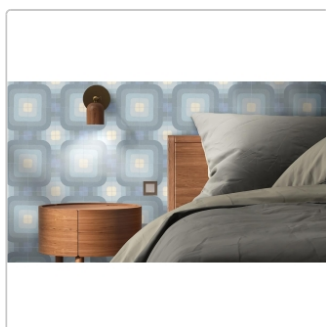

Produktinformation

Revoir Paris Si-Bel Alouette matt Wand/Bodenfliese 15x15 cm

Art-Nr.: VVS1515_116 / GTIN: 8430376411636 / Marke: [Revoir Paris](#)

79,95EUR / m²

Grundpreis: 79,15EUR / Paket
inkl. 19% USt. zzgl. Versand

Lieferzeit: 3-4 Wochen - **WIRD FÜR SIE
BESTELLT**

Produktinformation

Art:	Boden- und Wandfliese
Farbe:	Si-Bel Alouette
Frostbeständig:	ja
Gewicht:	18 kg/m ²
Kalibriert:	ja
Material:	Feinsteinzeug
Materialstärke:	8 mm
Nennmass:	15x15 cm
Oberfläche:	Matt
Rutschhemmung:	R10
Serie:	Si-Bel
Sortierung:	1. Sortierung
Stück je Paket:	44
