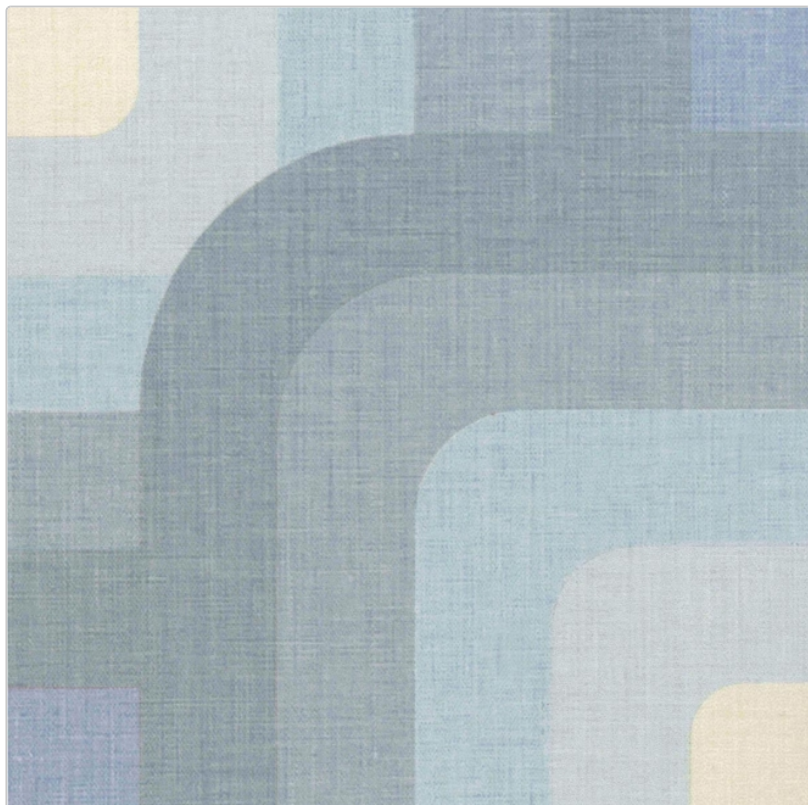

Produktinformation

Revoir Paris Si-Bel Alouette matt Wand/Bodenfliese 15x15 cm

Art-Nr.: VVS1515_116 / GTIN: 8430376411636 / Marke: [Revoir Paris](#)

79,95EUR / m²

Grundpreis: 79,15EUR / Paket
inkl. 19% USt. zzgl. Versand

Lieferzeit: 3-4 Wochen - **WIRD FÜR SIE
BESTELLT**

Produktinformation

Art:	Boden- und Wandfliese
Farbe:	Si-Bel Alouette
Frostbeständig:	ja
Gewicht:	18 kg/m ²
Kalibriert:	ja
Material:	Feinsteinzeug
Materialstärke:	8 mm
Nennmass:	15x15 cm
Oberfläche:	Matt
Rutschhemmung:	R10
Serie:	Si-Bel
Sortierung:	1. Sortierung
Stück je Paket:	44
