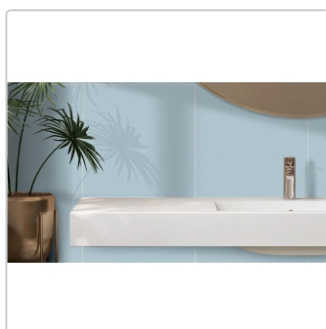

Produktinformation

Revoir Paris Si-Bel Alouette Uni Clair matt Wand/Bodenfliese 15x15 cm

Art-Nr.: VVS1515_117 / GTIN: 8430376411650 / Marke: [Revoir Paris](#)

79,95EUR / m²

Grundpreis: 79,15EUR / Paket
inkl. 19% USt. zzgl. Versand

Lieferzeit: 3-4 Wochen - **WIRD FÜR SIE
BESTELLT**

Produktinformation

| | |
|-----------------|---------------------------|
| Art: | Boden- und Wandfliese |
| Farbe: | Si-Bel Alouette Uni Clair |
| Frostbeständig: | ja |
| Gewicht: | 18 kg/m ² |
| Kalibriert: | ja |
| Material: | Feinsteinzeug |
| Materialstärke: | 8 mm |
| Nennmass: | 15x15 cm |
| Oberfläche: | Matt |
| Rutschhemmung: | R10 |
| Serie: | Si-Bel |
| Sortierung: | 1. Sortierung |
| Stück je Paket: | 44 |
