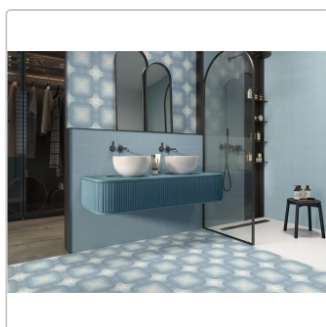

Produktinformation

Revoir Paris Si-Bel Alouette Uni Fonce matt Wand/Bodenfliese 15x15 cm

Art-Nr.: VVS1515_118 / GTIN: 8430376411674 / Marke: [Revoir Paris](#)

79,95EUR / m²

Grundpreis: 79,15EUR / Paket
inkl. 19% USt. zzgl. Versand

Lieferzeit: 3-4 Wochen - **WIRD FÜR SIE
BESTELLT**

Produktinformation

Art:	Boden- und Wandfliese
Farbe:	Si-Bel Alouette Uni Foncé
Frostbeständig:	ja
Gewicht:	18 kg/m ²
Kalibriert:	ja
Material:	Feinsteinzeug
Materialstärke:	8 mm
Nennmass:	15x15 cm
Oberfläche:	Matt
Rutschhemmung:	R10
Serie:	Si-Bel
Sortierung:	1. Sortierung
Stück je Paket:	44
