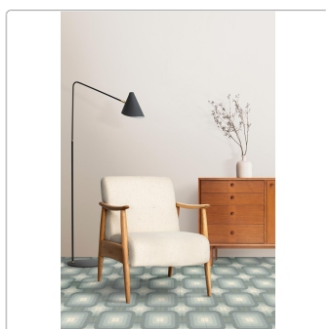

Produktinformation

Revoir Paris Si-Bel Camille matt Wand/Bodenfliese 15x15 cm

Art-Nr.: VVS1515_119 / GTIN: 8430376411698 / Marke: [Revoir Paris](#)

79,95EUR / m²

Grundpreis: 79,15EUR / Paket
inkl. 19% USt. zzgl. Versand

Lieferzeit: 3-4 Wochen - **WIRD FÜR SIE
BESTELLT**

Produktinformation

Art:	Boden- und Wandfliese
Farbe:	Si-Bel Camille
Frostbeständig:	ja
Gewicht:	18 kg/m ²
Kalibriert:	ja
Material:	Feinsteinzeug
Materialstärke:	8 mm
Nennmass:	15x15 cm
Oberfläche:	Matt
Rutschhemmung:	R10
Serie:	Si-Bel
Sortierung:	1. Sortierung
Stück je Paket:	44
