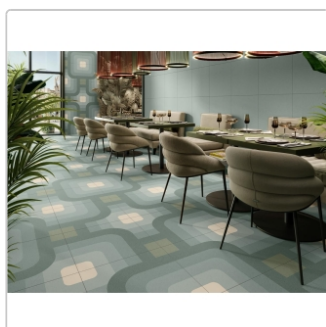

Produktinformation

Revoir Paris Si-Bel Camille Uni Clair matt Wand/Bodenfliese 15x15 cm

Art-Nr.: VVS1515_120 / GTIN: 8430376411711 / Marke: [Revoir Paris](#)

79,95EUR / m²

Grundpreis: 79,15EUR / Paket
inkl. 19% USt. zzgl. Versand

Lieferzeit: 3-4 Wochen - **WIRD FÜR SIE
BESTELLT**

Produktinformation

Art:	Boden- und Wandfliese
Farbe:	Si-Bel Camille Uni Clair
Frostbeständig:	ja
Gewicht:	18 kg/m ²
Kalibriert:	ja
Material:	Feinsteinzeug
Materialstärke:	8 mm
Nennmass:	15x15 cm
Oberfläche:	Matt
Rutschhemmung:	R10
Serie:	Si-Bel
Sortierung:	1. Sortierung
Stück je Paket:	44
