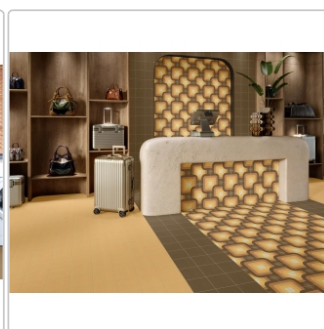

Produktinformation

Revoir Paris Si-Bel Capucine matt Wand/Bodenfliese 15x15 cm

Art-Nr.: VVS1515_122 / GTIN: 8430376411759 / Marke: [Revoir Paris](#)

79,95EUR / m²

Grundpreis: 79,15EUR / Paket
inkl. 19% USt. zzgl. Versand

Lieferzeit: 3-4 Wochen - **WIRD FÜR SIE
BESTELT**

Produktinformation

Art:	Boden- und Wandfliese
Farbe:	Si-Bel Capucine
Frostbeständig:	ja
Gewicht:	18 kg/m ²
Kalibriert:	ja
Material:	Feinsteinzeug
Materialstärke:	8 mm
Nennmass:	15x15 cm
Oberfläche:	Matt
Rutschhemmung:	R10
Serie:	Si-Bel
Sortierung:	1. Sortierung
Stück je Paket:	44
