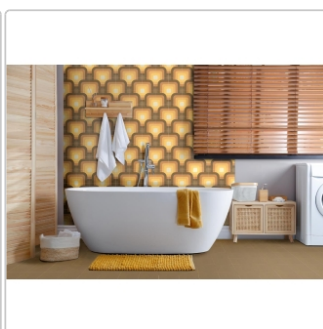

Produktinformation

Revoir Paris Si-Bel Capucine matt Wand/Bodenfliese 15x15 cm

Art-Nr.: VVS1515_122 / GTIN: 8430376411759 / Marke: [Revoir Paris](#)

79,95EUR / m²

Grundpreis: 79,15EUR / Paket
inkl. 19% USt. zzgl. Versand

Lieferzeit: 3-4 Wochen - **WIRD FÜR SIE
BESTELT**

Produktinformation

Art:	Boden- und Wandfliese
Farbe:	Si-Bel Capucine
Frostbeständig:	ja
Gewicht:	18 kg/m ²
Kalibriert:	ja
Material:	Feinsteinzeug
Materialstärke:	8 mm
Nennmass:	15x15 cm
Oberfläche:	Matt
Rutschhemmung:	R10
Serie:	Si-Bel
Sortierung:	1. Sortierung
Stück je Paket:	44
