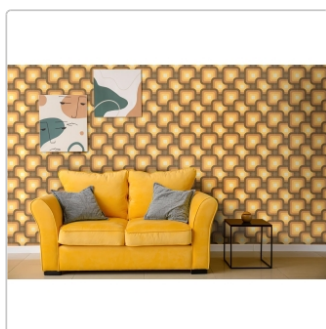

Produktinformation

Revoir Paris Si-Bel Capucine matt Wand/Bodenfliese 15x15 cm

Art-Nr.: VVS1515_122 / GTIN: 8430376411759 / Marke: [Revoir Paris](#)

79,95EUR / m²

Grundpreis: 79,15EUR / Paket
inkl. 19% USt. zzgl. Versand

Lieferzeit: 3-4 Wochen - **WIRD FÜR SIE
BESTELT**

Produktinformation

Art:	Boden- und Wandfliese
Farbe:	Si-Bel Capucine
Frostbeständig:	ja
Gewicht:	18 kg/m ²
Kalibriert:	ja
Material:	Feinsteinzeug
Materialstärke:	8 mm
Nennmass:	15x15 cm
Oberfläche:	Matt
Rutschhemmung:	R10
Serie:	Si-Bel
Sortierung:	1. Sortierung
Stück je Paket:	44
