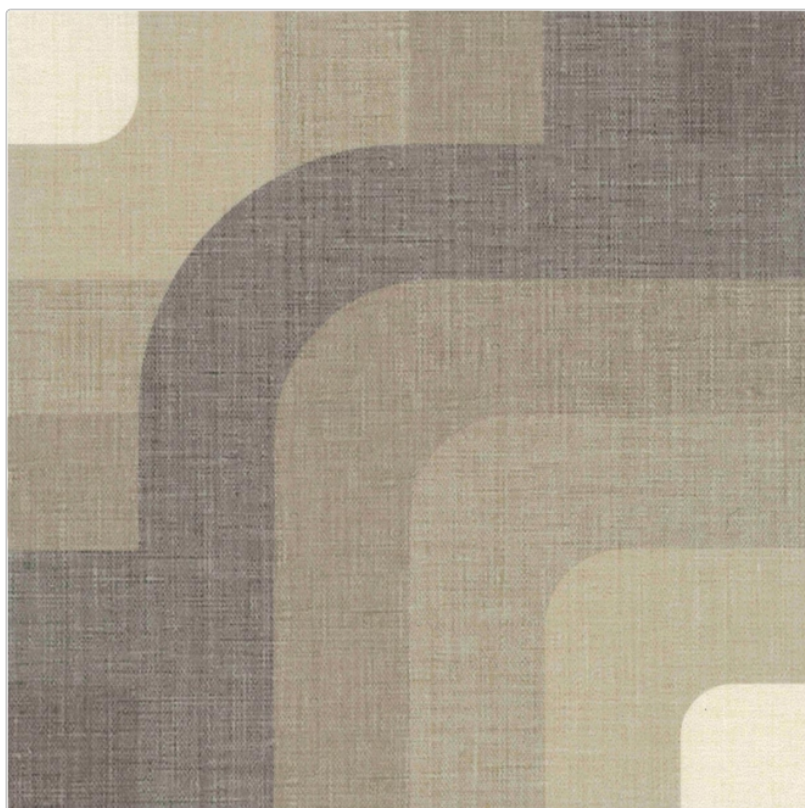

# Revoir Paris Si-Bel Chataigne matt Wand/Bodenfliese 15x15 cm

Art-Nr.: VVS1515\_125 / GTIN: 8430376411810 / Marke: [Revoir Paris](#)

**79,95EUR** / m<sup>2</sup>

Grundpreis: 79,15EUR / Paket  
inkl. 19% USt. zzgl. Versand

## Produktinformation

Art:	Boden- und Wandfliese
Farbe:	Si-Bel Chataigne
Frostbeständig:	ja
Gewicht:	18 kg/m <sup>2</sup>
Kalibriert:	ja
Material:	Feinsteinzeug
Materialstärke:	8 mm
Nennmass:	15x15 cm
Oberfläche:	Matt
Rutschhemmung:	R10
Serie:	Si-Bel
Sortierung:	1. Sortierung
Stück je Paket:	44