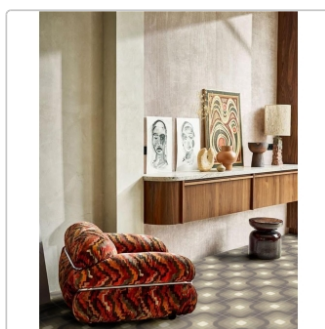

# Revoir Paris Si-Bel Chataigne matt Wand/Bodenfliese 15x15 cm

Art-Nr.: VVS1515\_125 / GTIN: 8430376411810 / Marke: [Revoir Paris](#)

**79,95EUR** / m<sup>2</sup>

Grundpreis: 79,15EUR / Paket  
inkl. 19% USt. zzgl. Versand

## Produktinformation

Art:	Boden- und Wandfliese
Farbe:	Si-Bel Chataigne
Frostbeständig:	ja
Gewicht:	18 kg/m <sup>2</sup>
Kalibriert:	ja
Material:	Feinsteinzeug
Materialstärke:	8 mm
Nennmass:	15x15 cm
Oberfläche:	Matt
Rutschhemmung:	R10
Serie:	Si-Bel
Sortierung:	1. Sortierung
Stück je Paket:	44