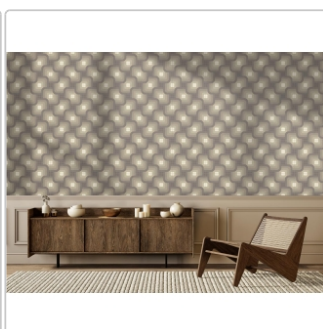

Produktinformation

Revoir Paris Si-Bel Chataigne matt Wand/Bodenfliese 15x15 cm

Art-Nr.: VVS1515_125 / GTIN: 8430376411810 / Marke: [Revoir Paris](#)

79,95EUR / m²

Grundpreis: 79,15EUR / Paket
inkl. 19% USt. zzgl. Versand

Lieferzeit: 3-4 Wochen - **WIRD FÜR SIE
BESTELLT**