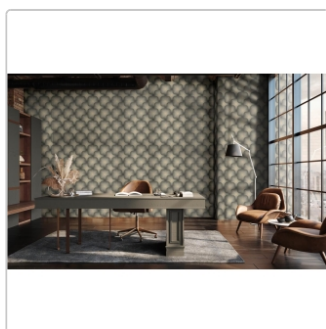

Produktinformation

Revoir Paris Si-Bel Dre matt Wand/Bodenfliese 15x15 cm

Art-Nr.: VVS1515_128 / GTIN: 8430376411872 / Marke: [Revoir Paris](#)

79,95EUR / m²

Grundpreis: 79,15EUR / Paket
inkl. 19% USt. zzgl. Versand

Lieferzeit: 3-4 Wochen - **WIRD FÜR SIE
BESTELLT**

Produktinformation

Art:	Boden- und Wandfliese
Farbe:	Si-Bel Dré
Frostbeständig:	ja
Gewicht:	18 kg/m ²
Kalibriert:	ja
Material:	Feinsteinzeug
Materialstärke:	8 mm
Nennmass:	15x15 cm
Oberfläche:	Matt
Rutschhemmung:	R10
Serie:	Si-Bel
Sortierung:	1. Sortierung
Stück je Paket:	44
