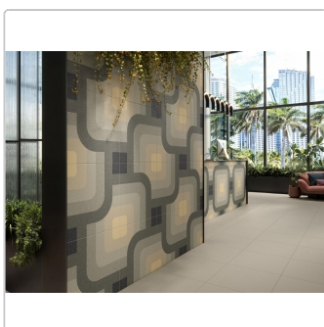

Lieferzeit: 3-4 Wochen - **WIRD FÜR SIE
BESTELLT**

Produktinformation

| | |
|-----------------|-----------------------|
| Art: | Boden- und Wandfliese |
| Farbe: | Si-Bel Dré Uni Clair |
| Frostbeständig: | ja |
| Gewicht: | 18 kg/m ² |
| Kalibriert: | ja |
| Material: | Feinsteinzeug |
| Materialstärke: | 8 mm |
| Nennmass: | 15x15 cm |
| Oberfläche: | Matt |
| Rutschhemmung: | R10 |
| Serie: | Si-Bel |
| Sortierung: | 1. Sortierung |
| Stück je Paket: | 44 |
