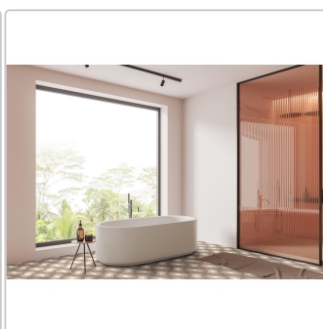

## Produktinformation

Art:	Boden- und Wandfliese
Farbe:	Si-Bel Lotus
Frostbeständig:	ja
Gewicht:	18 kg/m <sup>2</sup>
Kalibriert:	ja
Material:	Feinsteinzeug
Materialstärke:	8 mm
Nennmass:	15x15 cm
Oberfläche:	Matt
Rutschhemmung:	R10
Serie:	Si-Bel
Sortierung:	1. Sortierung
Stück je Paket:	44