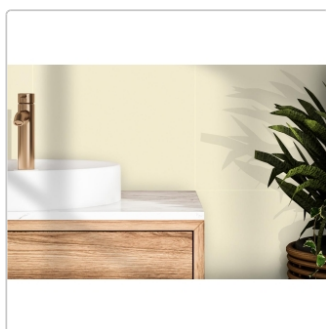

Produktinformation

Revoir Paris Si-Bel Lys Uni Clair matt Wand/Bodenfliese 15x15 cm

Art-Nr.: VVS1515_134 / GTIN: 8430376412084 / Marke: [Revoir Paris](#)

79,95EUR / m²

Grundpreis: 79,15EUR / Paket
inkl. 19% USt. zzgl. Versand

Lieferzeit: 3-4 Wochen - **WIRD FÜR SIE
BESTELLT**

Produktinformation

Art:	Boden- und Wandfliese
Farbe:	Si-Bel Lys Uni Clair
Frostbeständig:	ja
Gewicht:	18 kg/m ²
Kalibriert:	ja
Material:	Feinsteinzeug
Materialstärke:	8 mm
Nennmass:	15x15 cm
Oberfläche:	Matt
Rutschhemmung:	R10
Serie:	Si-Bel
Sortierung:	1. Sortierung
Stück je Paket:	44
