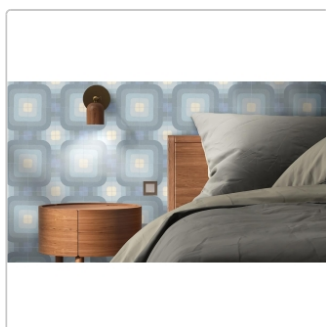

Produktinformation

Revoir Paris Si-Bel Alouette matt Wand/Bodenfliese 59,3x59,3 cm

Art-Nr.: VVS6060_001 / GTIN: 8430376412107 / Marke: [Revoir Paris](#)

54,95EUR / m²

Grundpreis: 76,93EUR / Paket
inkl. 19% USt. zzgl. Versand

Lieferzeit: 3-4 Wochen - **WIRD FÜR SIE
BESTELLT**

Produktinformation

Art:	Boden- und Wandfliese
Farbe:	Si-Bel Alouette 59,3X59,3
Frostbeständig:	ja
Gewicht:	20,02 kg/m ²
Kalibriert:	nein
Material:	Feinsteinzeug
Materialstärke:	8,8 mm
Nennmass:	59,3x59,3 cm
Oberfläche:	Matt
Rutschhemmung:	R10
Serie:	Si-Bel
Sortierung:	1. Sortierung
Stück je Paket:	4
