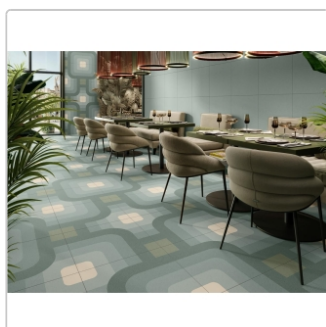

Produktinformation

Revoir Paris Si-Bel Camille matt Wand/Bodenfliese 59,3x59,3 cm

Art-Nr.: VVS6060_003 / GTIN: 8430376412183 / Marke: [Revoir Paris](#)

54,95EUR / m²

Grundpreis: 76,93EUR / Paket
inkl. 19% USt. zzgl. Versand

Lieferzeit: 3-4 Wochen - **WIRD FÜR SIE
BESTELLT**

Produktinformation

Art:	Boden- und Wandfliese
Farbe:	Si-Bel Camille
Frostbeständig:	ja
Gewicht:	20,02 kg/m ²
Kalibriert:	nein
Material:	Feinsteinzeug
Materialstärke:	8,8 mm
Nennmass:	59,3x59,3 cm
Oberfläche:	Matt
Rutschhemmung:	R10
Serie:	Si-Bel
Sortierung:	1. Sortierung
Stück je Paket:	4
