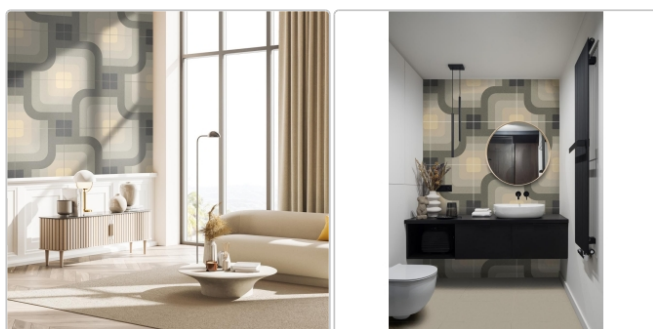

Produktinformation

Revoir Paris Si-Bel Dre matt Wand/Bodenfliese 59,3x59,3 cm

Art-Nr.: VVS6060_007 / GTIN: 8430376412145 / Marke: [Revoir Paris](#)

54,95EUR / m²

Grundpreis: 76,93EUR / Paket
inkl. 19% USt. zzgl. Versand

Lieferzeit: 3-4 Wochen - **WIRD FÜR SIE
BESTELLT**

Produktinformation

Art:	Boden- und Wandfliese
Farbe:	Si-Bel Dré
Frostbeständig:	ja
Gewicht:	20,02 kg/m ²
Kalibriert:	nein
Material:	Feinsteinzeug
Materialstärke:	8,8 mm
Nennmass:	59,3x59,3 cm
Oberfläche:	Matt
Rutschhemmung:	R10
Serie:	Si-Bel
Sortierung:	1. Sortierung
Stück je Paket:	4
