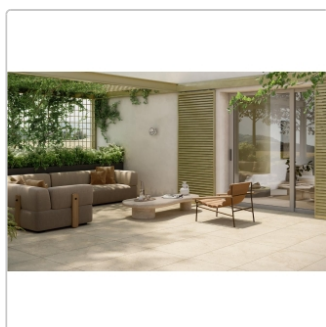

Produktinformation

Pastorelli Cocooning Cashmere Terrassenplatte 60x120 cm

Art-Nr.: P013053 / Marke: [Pastorelli](#)

69,95EUR / m²

Grundpreis: 50,36EUR / Paket
inkl. 19% USt. zzgl. Versand

Mengenrabatt

Ab	66,95EUR - Sie sparen 3,00EUR,
18,72	Grundpreis: 48,20EUR / Paket
m²	

Lieferzeit: 3-4 Wochen - **WIRD FÜR SIE BESTELLT**