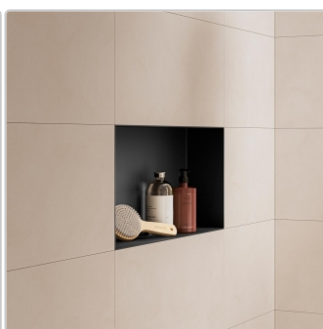

Produktinformation

Schlüter DESIGN-NICHE 298x598 mm MBW - brillantweiß matt

Art-Nr.: DN2MBW / GTIN: 4011832232268 / Marke: [Schlüter](#)

Sonderangebot*

277,85EUR / Set

Sonderangebot 299,00EUR (Sie sparen 21,15EUR)

Grundpreis: 277,85EUR / Set
inkl. 19% USt. zzgl. Versand
Lieferzeit: 3-6 Werktage