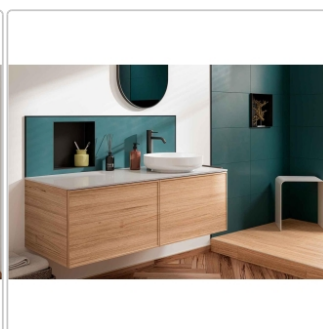

Produktinformation

Schlüter DESIGN-NICHE 298x598 mm MBW - brillantweiß matt

Art-Nr.: DN2MBW / GTIN: 4011832232268 / Marke: [Schlüter](#)

Sonderangebot*

277,85EUR / Set

Sonderangebot 299,00EUR (Sie sparen 21,15EUR)

Grundpreis: 277,85EUR / Set
inkl. 19% USt. zzgl. Versand
Lieferzeit: 3-6 Werktage