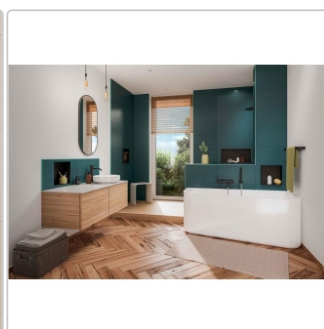

Produktinformation

Schlüter DESIGN-NICHE 298x598 mm MBW - brillantweiß matt

Art-Nr.: DN2MBW / GTIN: 4011832232268 / Marke: [Schlüter](#)

Sonderangebot*

277,85EUR / Set

Sonderangebot 299,00EUR (Sie sparen 21,15EUR)

Grundpreis: 277,85EUR / Set
inkl. 19% USt. zzgl. Versand
Lieferzeit: 3-6 Werktage