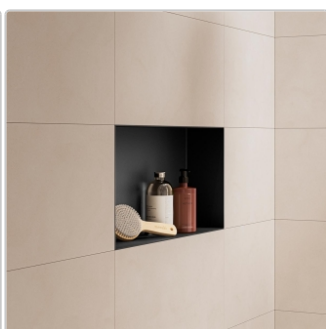

Produktinformation

Schlüter DESIGN-NICHE 298x1198 mm TSDA - dunkelanthrazit matt

Art-Nr.: DN3TSDA / GTIN: 4011832232398 / Marke: [Schlüter](#)

Sonderangebot*

351,80EUR / Set

Sonderangebot 406,00EUR (Sie sparen 54,20EUR)

Grundpreis: 351,80EUR / Set
inkl. 19% USt. zzgl. Versand
Lieferzeit: 3-6 Werktage