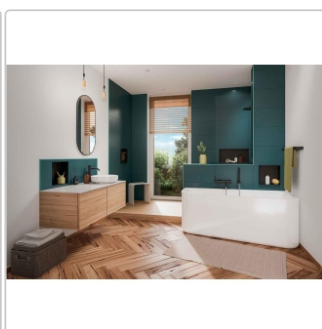

Produktinformation

Schlüter DESIGN-NICHE 298x1198 mm TSDA - dunkelanthrazit matt

Art-Nr.: DN3TSDA / GTIN: 4011832232398 / Marke: [Schlüter](#)

Sonderangebot*

351,80EUR / Set

Sonderangebot 406,00EUR (Sie sparen 54,20EUR)

Grundpreis: 351,80EUR / Set
inkl. 19% USt. zzgl. Versand
Lieferzeit: 3-6 Werktage