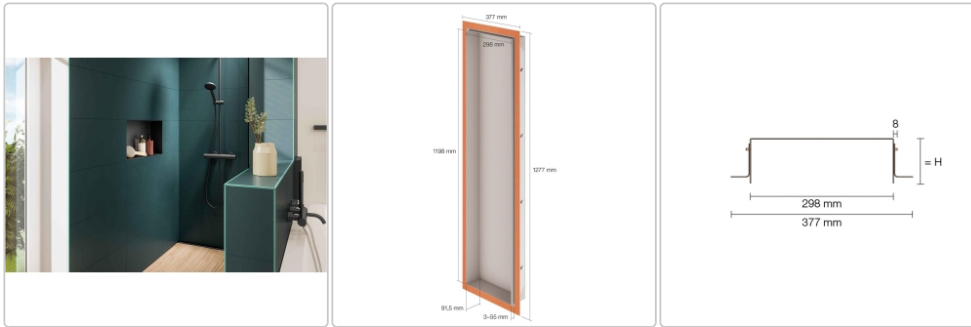

## Produktinformation

Nischenart:	DESIGN-NICHE
Art:	Wandnische
Beleuchtung:	nein
Gewicht:	6,33 kg/Set
Herstellermaß:	Innenmaß: 298x1198x91,5 mm
Material:	Aluminium pulverbeschichtet
Serie:	DESIGN-NICHE
Hinweis:	Rahmen höhenverstellbar 3-55 mm
Farbe:	TSDA - Dunkelanthrazit matt
Nennmass:	30x120 cm

Schlüter-DESIGN-NICHE Wandnische – stylisch und praktisch

Funktionalität, Flexibilität und Design **in einem System** – das alles vereint die Schlüter-DESIGN-NICHE. Nicht nur im Badezimmer, sondern überall im Haus eröffnet das vorgefertigte Einbauelement vielfältige Möglichkeiten, gestalterische Highlights in Wänden zu setzen: Die rechteckigen Nischen stehen in **drei verschiedenen Abmessungen** und **fünf attraktiven TRENDLINE-Farben** zur Verfügung und können sowohl senkrecht als auch waagrecht, flächenbündig oder aus dem Belag herausragend eingebaut werden.

Die Schlüter-DESIGN-NICHE besteht aus pulverbeschichtetem Aluminium und wird mit einem höhenverstellbaren Rahmen aus eloxiertem Aluminium, einer vorgefertigten KERDI-Manschette zur sicheren Abdichtung und dem Montagekleber KERDI-FIX geliefert. Der **Einbau gelingt einfach und schnell**, darüber hinaus punktet die Nische mit ihrem geringen Gewicht und ist wasserdicht. Für eine systemkonforme Ausführung werden alle Komponenten des Sets mit dem Dichtkleber KERDI-COLL verklebt – dieser ist separat erhältlich.