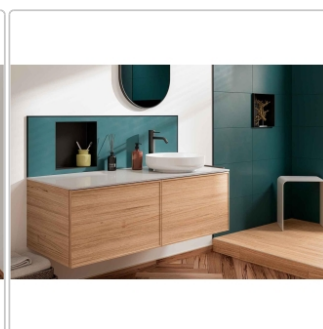

Produktinformation

Schlüter DESIGN-NICHE 298x1198 mm TSDA - dunkelanthrazit matt

Art-Nr.: DN3TSDA / GTIN: 4011832232398 / Marke: [Schlüter](#)

Sonderangebot*

351,80EUR / Set

Sonderangebot 406,00EUR (Sie sparen 54,20EUR)

Grundpreis: 351,80EUR / Set
inkl. 19% USt. zzgl. Versand
Lieferzeit: 3-6 Werktage