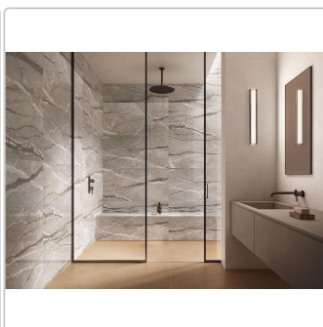

Produktinformation

Flaviker Palette Mou NAT Boden- und Wandfliese 60x120 cm

Art-Nr.: 0016435 / GTIN: 8033543609920 / Marke: [Flaviker](#)

Sonderangebot*

44,95EUR / m²

Sonderangebot 79,61EUR (Sie sparen 34,66EUR)

Grundpreis: 64,73EUR / Paket
inkl. 19% USt. zzgl. Versand

Mengenrabatt

Ab	41,95EUR - Sie sparen 37,66EUR,
51,84	Grundpreis: 60,41EUR / Paket
m²	

Lieferzeit: 3-4 Wochen - **WIRD FÜR SIE BESTELLT**