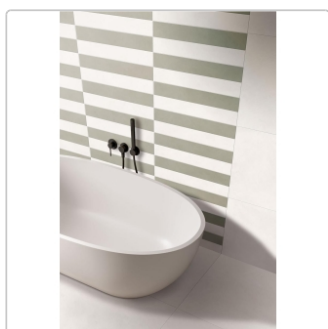

Produktinformation

Flaviker Palette Milk NAT Boden- und Wandfliese 60x120 cm

Art-Nr.: 0016428 / GTIN: 8033543609852 / Marke: [Flaviker](#)

Sonderangebot*

44,95EUR / m²

Sonderangebot 79,61EUR (Sie sparen 34,66EUR)

Grundpreis: 64,73EUR / Paket
inkl. 19% USt. zzgl. Versand

Mengenrabatt

Ab	41,95EUR - Sie sparen 37,66EUR,
51,84	Grundpreis: 60,41EUR / Paket
m²	

Lieferzeit: 3-4 Wochen - **WIRD FÜR SIE BESTELLT**