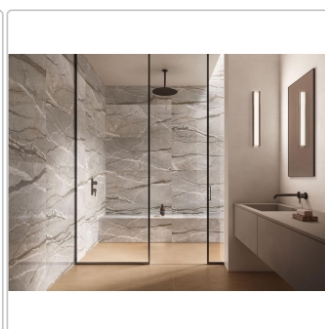

Produktinformation

Flaviker Palette Milk NAT Boden- und Wandfliese 60x120 cm

Art-Nr.: 0016428 / GTIN: 8033543609852 / Marke: [Flaviker](#)

Sonderangebot*

44,95EUR / m²

Sonderangebot 79,61EUR (Sie sparen 34,66EUR)

Grundpreis: 64,73EUR / Paket
inkl. 19% USt. zzgl. Versand

Mengenrabatt

Ab	41,95EUR - Sie sparen 37,66EUR,
51,84	Grundpreis: 60,41EUR / Paket
m²	

Lieferzeit: 3-4 Wochen - **WIRD FÜR SIE BESTELLT**