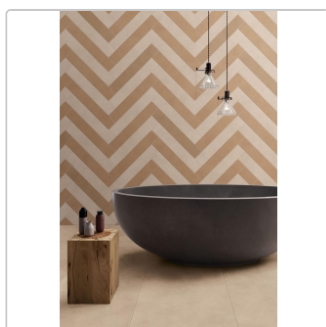

Produktinformation

Flaviker Palette Cream NAT Boden- und Wandfliese 60x120 cm

Art-Nr.: 0016433 / GTIN: 8033543609906 / Marke: [Flaviker](#)

Sonderangebot*

44,95EUR / m²

Sonderangebot 79,61EUR (Sie sparen 34,66EUR)

Grundpreis: 64,73EUR / Paket
inkl. 19% USt. zzgl. Versand

Mengenrabatt

Ab	41,95EUR - Sie sparen 37,66EUR,
51,84	Grundpreis: 60,41EUR / Paket
m²	

Lieferzeit: 3-4 Wochen - **WIRD FÜR SIE
BESTELT**