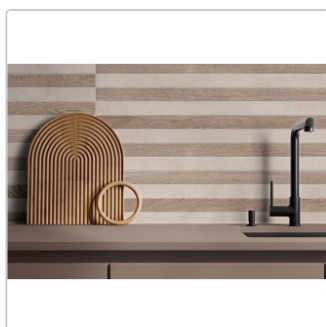

Produktinformation

Flaviker Palette Sand NAT Boden- und Wandfliese 30x30 cm

Art-Nr.: 0016606 / GTIN: 8033543611015 / Marke: [Flaviker](#)

Sonderangebot*

59,95EUR / m²

Sonderangebot 105,32EUR (Sie sparen 45,37EUR)

Grundpreis: 70,14EUR / Paket
inkl. 19% USt. zzgl. Versand

Mengenrabatt

Ab	56,95EUR - Sie sparen 48,37EUR,
46,8	Grundpreis: 66,63EUR / Paket
m²	

Lieferzeit: 3-4 Wochen - **WIRD FÜR SIE BESTELLT**