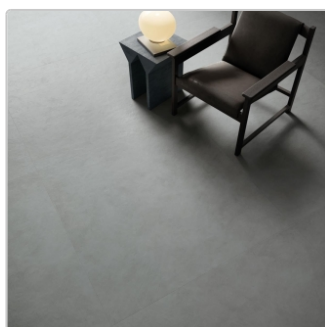

## Produktinformation

Art:	Boden- und Wandfliese
Farbe:	Palette Concrete
Farbspiel:	V2 - mittlere Variation
Nennmass:	120x120 cm
Frostbeständig:	ja
Gewicht:	20 kg/m <sup>2</sup>
Kalibriert:	ja
Material:	Feinsteinzeug
Materialstärke:	8,5 mm
Oberfläche:	NAT Natural
Optik:	Cottooptik
Rutschhemmung:	R10 A+B
Serie:	Palette
Sortierung:	1. Sortierung
Stück je Paket:	2
Stück je Palette:	18