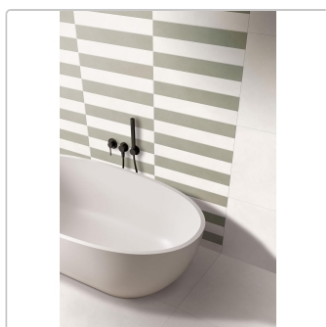

Produktinformation

Flaviker Palette Milk NAT Boden- und Wandfliese 10x60 cm

Art-Nr.: 0016458 / GTIN: 8033543610155 / Marke: [Flaviker](#)

Sonderangebot*

59,95EUR / m²

Sonderangebot 105,32EUR (Sie sparen 45,37EUR)

Grundpreis: 43,16EUR / Paket
inkl. 19% USt. zzgl. Versand

Mengenrabatt

Ab 36 m² 56,95EUR - Sie sparen 48,37EUR,
Grundpreis: 41,00EUR / Paket

Lieferzeit: 3-4 Wochen - **WIRD FÜR SIE BESTELLT**